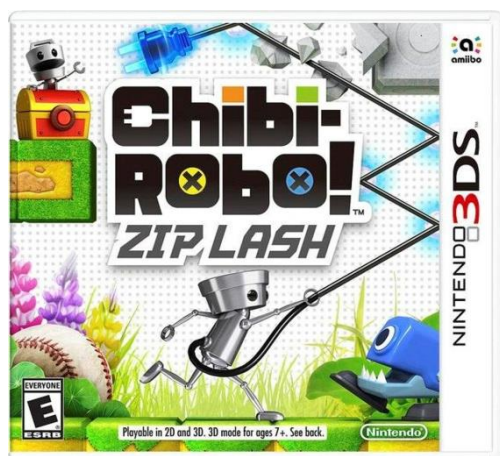

## Puzzle bubble universe

PEGI 3

Plateforme, mini-jeux

1 joueur

Tout comme ses prédécesseurs, Puzzle Bobble Universe est un puzzle-game qui nous invite à faire éclater des groupes de bulles colorées sur Nintendo 3DS. Le joueur pourra au choix se lancer dans un mode Puzzle comprenant 88 niveaux répartis en 10 zones ou tester ses capacités dans un mode Défi. Une soixantaine de trophées attendent également d'être débloqués tout au long de l'expérience.

## Chibi-Robo ! Zip Lash

PEGI 7

Plateforme, aventures

1 joueur

Chibi-Robo! : Zip Lash pour 3DS est une nouvelle direction pour le petit héros à pile de Nintendo. Ce dernier évoluera désormais dans un univers en 2D typé plate-forme et se servira du câble de sa prise comme d'un lasso. Un amiibo est également prévu afin de proposer une expérience différente en jeu.